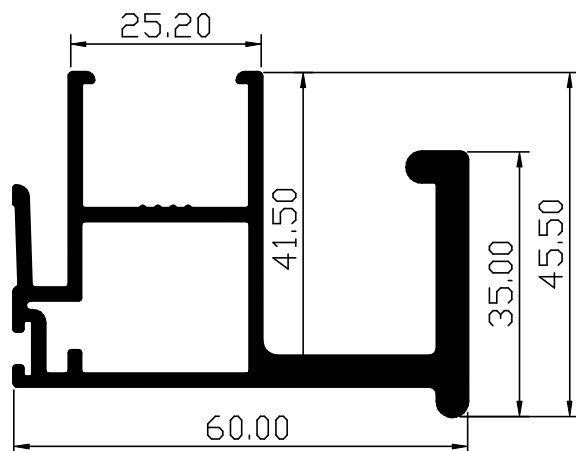

115002 שולב מחוזק לזכוכית 6-8 מ"מ