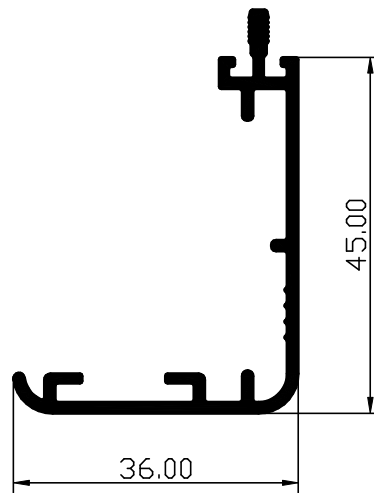

09.07.15

דף מידע 014/15

497023 הלבשה מעוגלת עמוקה 36*45

משקל: 0.478 ק"ג/מ