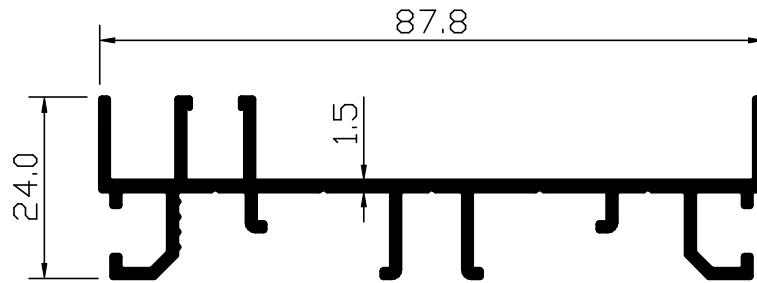

056009

מזוזה מונובלוק שלוש נתיבים