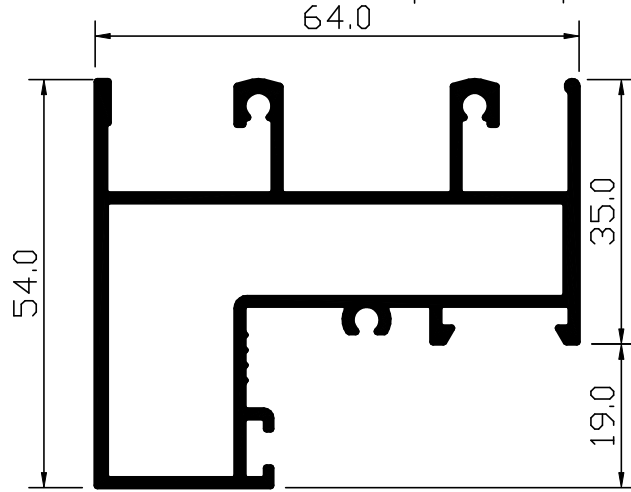

היקף חיצוני (מ"מ)	היקף כללי (מ"מ)	משקל (ק"ג/מ"א)	שרטוט	תאור הפרופיל	מספר קטלוגי	מספר סידורי
	273	0.484		כנף עליון ותחתון לזכוכית 6 מ"מ	056015	21
186	251	0.445		כנף צד לזכוכית 14 מ"מ	056019	22
213	278	0.506		כנף צד מחוזקת לזכוכית 14 מ"מ	056027	23
154	224	0.408		שולב לזכוכית 14 מ"מ	056020	24
	263	0.465		כנף עליון ותחתון לזכוכית 14 מ"מ	056021	25
	196	0.348		חציץ כנף לזכוכית 6 מ"מ	056031	26
						27
						28
						29
						30

056010

מסילה שלוש נתיבים לכיס

משקל: 1.385 ק"ג/מ'

056017

מסילה חמישה נתיבים

משקל: 1.575 ק"ג/מ'

056023

מסילה שני נתיבים מעבר לקבוע תחתון

משקל: 1.179 ק"ג/מ'

056022

תחתון קבוע שני נתיבים

משקל: 0.977 ק"ג/מ'

056024

מתאם צד בקבוע תחתון שני נתיבים

משקל: 0.446 ק"ג/מ'

<p>056019 כנף צד לזכוכית 14 מ"מ</p>  <p>משקל: 0.445 ק"ג/מ'</p>	<p>056012 כנף צד לזכוכית 6 מ"מ</p>  <p>משקל: 0.481 ק"ג/מ'</p>
<p>056027 כנף צד מחוזקת לזכוכית 14 מ"מ</p>  <p>משקל: 0.506 ק"ג/מ'</p>	<p>056013 כנף צד מחוזקת לזכוכית 6 מ"מ</p>  <p>משקל: 0.543 ק"ג/מ'</p>
<p>056020 שולב לזכוכית 14 מ"מ</p>  <p>משקל: 0.408 ק"ג/מ'</p>	<p>056014 שולב לזכוכית 6 מ"מ</p>  <p>משקל: 0.440 ק"ג/מ'</p>
<p>056021 כנף עליון ותחתון לזכוכית 14 מ"מ</p>  <p>משקל: 0.465 ק"ג/מ'</p>	<p>056015 כנף עליון ותחתון לזכוכית 6 מ"מ</p>  <p>משקל: 0.484 ק"ג/מ'</p>