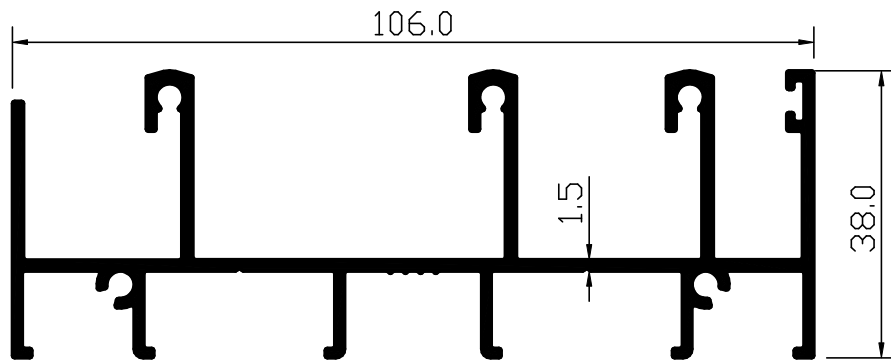

056010

מסילה שלוש נתיבים לכיס