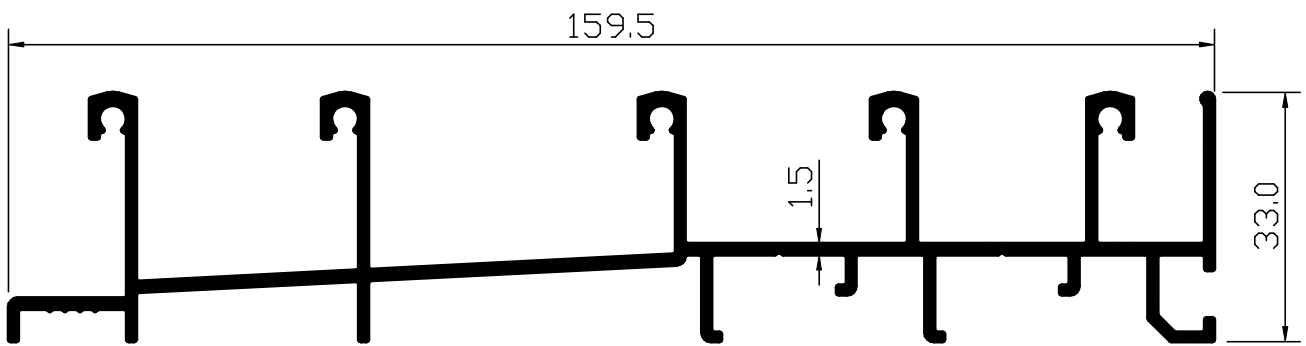

056010

מסילה שלוש נתיבים לכיס

משקל: 1.385 ק"ג/מ'

056017

מסילה חמישה נתיבים

משקל: 1.575 ק"ג/מ'

056023

מסילה שני נתיבים מעבר לקבוע תחתון

משקל: 1.179 ק"ג/מ'

056022

תחתון קבוע שני נתיבים

משקל: 0.977 ק"ג/מ'

056024

מתאם צד בקבוע תחתון שני נתיבים

משקל: 0.446 ק"ג/מ'

<p>056019 כנף צד לזכוכית 14 מ"מ</p>  <p>משקל: 0.445 ק"ג/מ'</p>	<p>056012 כנף צד לזכוכית 6 מ"מ</p>  <p>משקל: 0.481 ק"ג/מ'</p>
<p>056027 כנף צד מחוזקת לזכוכית 14 מ"מ</p>  <p>משקל: 0.506 ק"ג/מ'</p>	<p>056013 כנף צד מחוזקת לזכוכית 6 מ"מ</p>  <p>משקל: 0.543 ק"ג/מ'</p>
<p>056020 שולב לזכוכית 14 מ"מ</p>  <p>משקל: 0.408 ק"ג/מ'</p>	<p>056014 שולב לזכוכית 6 מ"מ</p>  <p>משקל: 0.440 ק"ג/מ'</p>
<p>056021 כנף עליון ותחתון לזכוכית 14 מ"מ</p>  <p>משקל: 0.465 ק"ג/מ'</p>	<p>056015 כנף עליון ותחתון לזכוכית 6 מ"מ</p>  <p>משקל: 0.484 ק"ג/מ'</p>