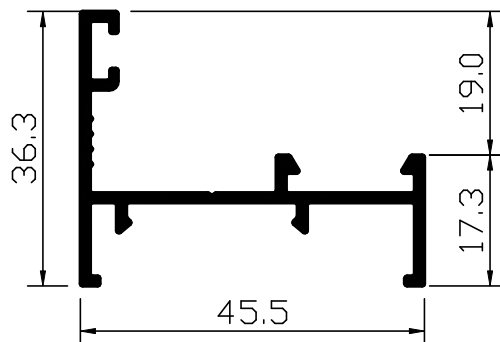

היקף חיצוני (מ"מ)	היקף כללי (מ"מ)	משקל (ק"ג/מ"א)	שרטוט	תאור הפרופיל	מספר קטלוגי	מספר סידורי
	273	0.484		כנף עליון ותחתון לזכוכית 6 מ"מ	056015	21
186	251	0.445		כנף צד לזכוכית 14 מ"מ	056019	22
213	278	0.506		כנף צד מחוזקת לזכוכית 14 מ"מ	056027	23
154	224	0.408		שולב לזכוכית 14 מ"מ	056020	24
	263	0.465		כנף עליון ותחתון לזכוכית 14 מ"מ	056021	25
	196	0.348		חציץ כנף לזכוכית 6 מ"מ	056031	26
						27
						28
						29
						30

משקל: 1.179 ק"ג/מ'

056022

תחתון קבוע שני נתיבים

משקל: 0.977 ק"ג/מ'

056024

מתאם צד בקבוע תחתון שני נתיבים

משקל: 0.446 ק"ג/מ'

<p>056019 כנף צד לזכוכית 14 מ"מ</p>  <p>משקל: 0.445 ק"ג/מ'</p>	<p>056012 כנף צד לזכוכית 6 מ"מ</p>  <p>משקל: 0.481 ק"ג/מ'</p>
<p>056027 כנף צד מחוזקת לזכוכית 14 מ"מ</p>  <p>משקל: 0.506 ק"ג/מ'</p>	<p>056013 כנף צד מחוזקת לזכוכית 6 מ"מ</p>  <p>משקל: 0.543 ק"ג/מ'</p>
<p>056020 שולב לזכוכית 14 מ"מ</p>  <p>משקל: 0.408 ק"ג/מ'</p>	<p>056014 שולב לזכוכית 6 מ"מ</p>  <p>משקל: 0.440 ק"ג/מ'</p>
<p>056021 כנף עליון ותחתון לזכוכית 14 מ"מ</p>  <p>משקל: 0.465 ק"ג/מ'</p>	<p>056015 כנף עליון ותחתון לזכוכית 6 מ"מ</p>  <p>משקל: 0.484 ק"ג/מ'</p>