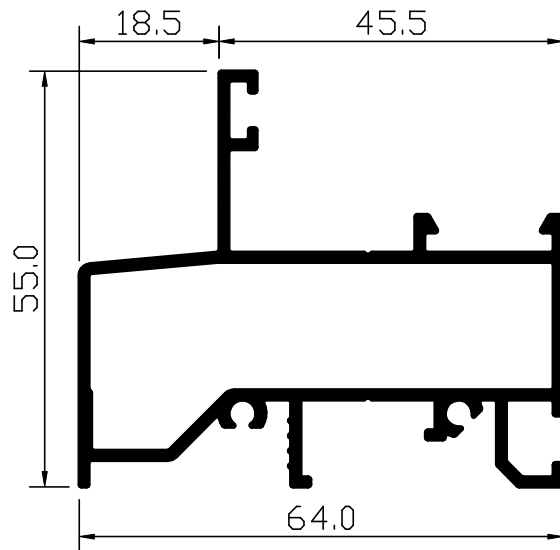

היקף חיצוני (מ"מ)	היקף כללי (מ"מ)	משקל (ק"ג/מ"א)	שרטוט	תאור הפרופיל	מספר קטלוגי	מספר סידורי
	273	0.484		כנף עליון ותחתון לזכוכית 6 מ"מ	056015	21
186	251	0.445		כנף צד לזכוכית 14 מ"מ	056019	22
213	278	0.506		כנף צד מחוזקת לזכוכית 14 מ"מ	056027	23
154	224	0.408		שולב לזכוכית 14 מ"מ	056020	24
	263	0.465		כנף עליון ותחתון לזכוכית 14 מ"מ	056021	25
	196	0.348		חציץ כנף לזכוכית 6 מ"מ	056031	26
						27
						28
						29
						30

056009

מזוזה מונובלוק שלוש נתיבים

משקל: 0.798 ק"ג/מ'

056016

מזוזה חלקה חמישה נתיבים

משקל: 1.069 ק"ג/מ'

<p>056008 מסילה תחתונה שני נתיבים + רשת</p> <p>משקל: 1.503 ק"ג/מ'</p>	<p>056018 מסילה עליונה שני נתיבים + רשת</p> <p>משקל: 0.815 ק"ג/מ'</p>
<p>056011 מסילה עליונה שלושה נתיבים</p> <p>משקל: 1.100 ק"ג/מ'</p>	
<p>056030 מסילה עליונה שלושה נתיבים</p> <p>משקל: 1.371 ק"ג/מ'</p>	

056010

מסילה שלוש נתיבים לכיס

משקל: 1.385 ק"ג/מ'

056017

מסילה חמישה נתיבים

משקל: 1.575 ק"ג/מ'

056023

מסילה שני נתיבים מעבר לקבוע תחתון

משקל: 1.179 ק"ג/מ'

056022

תחתון קבוע שני נתיבים

משקל: 0.977 ק"ג/מ'

056024

מתאם צד בקבוע תחתון שני נתיבים

משקל: 0.446 ק"ג/מ'

<p>056019 כנף צד לזכוכית 14 מ"מ</p>  <p>משקל: 0.445 ק"ג/מ'</p>	<p>056012 כנף צד לזכוכית 6 מ"מ</p>  <p>משקל: 0.481 ק"ג/מ'</p>
<p>056027 כנף צד מחוזקת לזכוכית 14 מ"מ</p>  <p>משקל: 0.506 ק"ג/מ'</p>	<p>056013 כנף צד מחוזקת לזכוכית 6 מ"מ</p>  <p>משקל: 0.543 ק"ג/מ'</p>
<p>056020 שולב לזכוכית 14 מ"מ</p>  <p>משקל: 0.408 ק"ג/מ'</p>	<p>056014 שולב לזכוכית 6 מ"מ</p>  <p>משקל: 0.440 ק"ג/מ'</p>
<p>056021 כנף עליון ותחתון לזכוכית 14 מ"מ</p>  <p>משקל: 0.465 ק"ג/מ'</p>	<p>056015 כנף עליון ותחתון לזכוכית 6 מ"מ</p>  <p>משקל: 0.484 ק"ג/מ'</p>