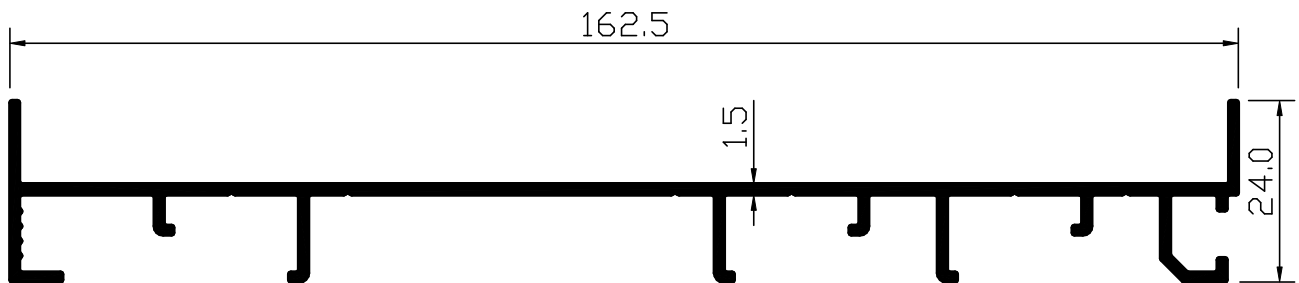

<p>056028 מזוזה מונובלוק חלקה מורחקת</p> <p>משקל: 0.703 ק"ג/מ'</p>	<p>056029 מזוזה מונובלוק חלקה שני נתיבים</p> <p>משקל: 0.529 ק"ג/מ'</p>
<p>056006 מזוזה מונובלוק שני נתיבים צד שמאל</p> <p>משקל: 0.582 ק"ג/מ'</p>	<p>056007 מזוזה מונובלוק שני נתיבים צד ימין</p> <p>משקל: 0.582 ק"ג/מ'</p>
<p>056025 מזוזה מונובלוק מורחקת שני נתיבים - צד שמאל</p> <p>משקל: 0.761 ק"ג/מ'</p>	<p>056026 מזוזה מונובלוק מורחקת שני נתיבים - צד ימין</p> <p>משקל: 0.761 ק"ג/מ'</p>

056009

מזוזה מונובלוק שלוש נתיבים

משקל: 0.798 ק"ג/מ'

056016

מזוזה חלקה חמישה נתיבים

משקל: 1.069 ק"ג/מ'

<p>056008 מסילה תחתונה שני נתיבים + רשת</p> <p>משקל: 1.503 ק"ג/מ'</p>	<p>056018 מסילה עליונה שני נתיבים + רשת</p> <p>משקל: 0.815 ק"ג/מ'</p>
<p>056011 מסילה עליונה שלושה נתיבים</p> <p>משקל: 1.100 ק"ג/מ'</p>	
<p>056030 מסילה עליונה שלושה נתיבים</p> <p>משקל: 1.371 ק"ג/מ'</p>	