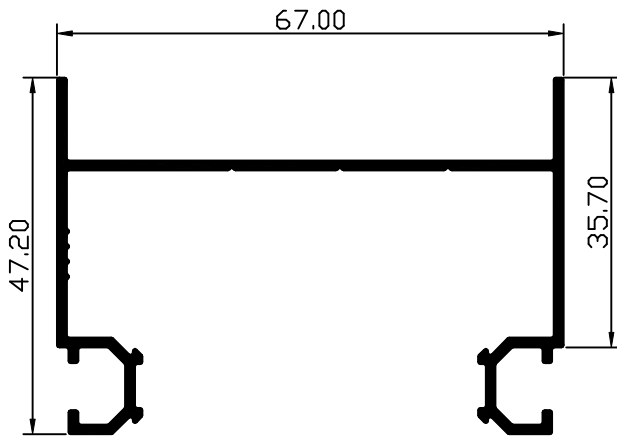

13.02.14

דף מידע 002/14

SW-60
פרופילים חדשים

אלובין
מקבצת אריה סגל

056028

מזוזה מונובלוק מורחקת חלקה

משקל: 0.703 ק"ג/מ'

056029

מזוזה מונובלוק חלקה

משקל: 0.529 ק"ג/מ'