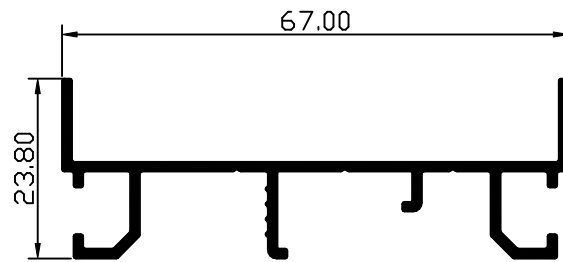

13.02.14

דף מידע 002/14

SW-60
פרופילים חדשים

אלובין
מקבצת אריה סגל

056028

מזוזה מונובלוק מורחקת חלקה

משקל: 0.703 ק"ג/מ'

056029

מזוזה מונובלוק חלקה

משקל: 0.529 ק"ג/מ'