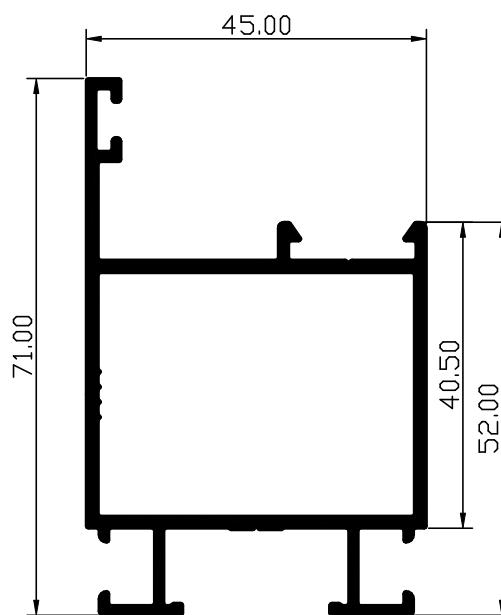

30.08.15

דף מידע 022/15

SW-44

555059

חציץ 45X66

משקל: 0.903 ק"ג/מ

555056 משקוף מונובלוק גבוה 45X71

משקל: 1.053 ק"ג/מ

555060

תוספת עומד מים למשקוף

משקל: 0.148 ק"ג/מ