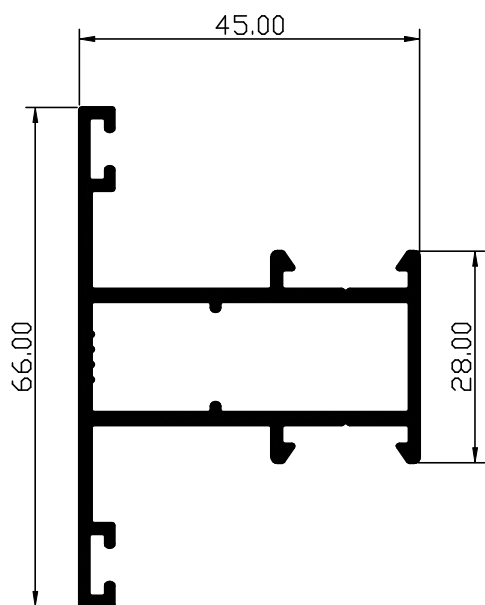

30.08.15

דף מידע 022/15

SW-44

555059

חציץ 45X66

משקל: 0.903 ק"ג/מ

555056 משקוף מונובלוק גבוה 45X71

משקל: 1.053 ק"ג/מ

555060

תוספת עומד מים למשקוף

משקל: 0.148 ק"ג/מ