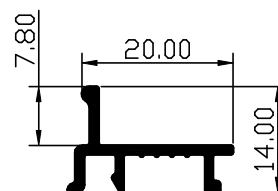

30.08.15

דף מידע 022/15

SW-44

555059

חציץ 45X66

משקל: 0.903 ק"ג/מ

555056 משקוף מונובלוק גבוה 45X71

משקל: 1.053 ק"ג/מ

555060

תוספת עומד מים למשקוף

משקל: 0.148 ק"ג/מ