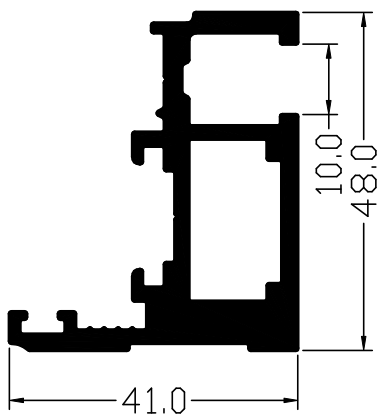

143018

משקוף מונובלוק

משקל: 1.000 ק"ג/מ'

143017

משקוף ללא הלבשה

משקל: 0.822 ק"ג/מ'

143015

חציץ סימטרי

משקל: 0.964 ק"ג/מ'

143011

כנף לזיגוג רגיל

משקל: 1.303 ק"ג/מ'

143012

כנף לזיגוג בידודית

משקל: 1.263 ק"ג/מ'

143016

סרגל נמוך לזיגוג רגיל

משקל: 0.196 ק"ג/מ'

143013

כנף דלת פתיחה פנימה

משקל: 1.114 ק"ג/מ'

143014

כנף דלת פתיחה החוצה

משקל: 1.010 ק"ג/מ'