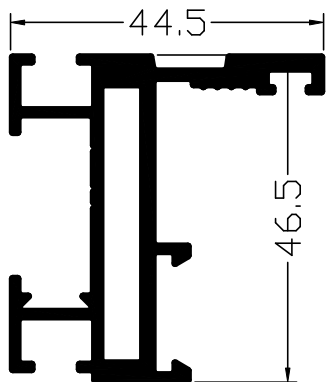

143018

משקוף מונובלוק

משקל: 1.000 ק"ג/מ'

143017

משקוף ללא הלבשה

משקל: 0.822 ק"ג/מ'

143015

חציץ סימטרי

משקל: 0.964 ק"ג/מ'

143011

כנף לזיגוג רגיל

משקל: 1.303 ק"ג/מ'

143012

כנף לזיגוג בידודית

משקל: 1.263 ק"ג/מ'

143016

סרגל נמוך לזיגוג רגיל

משקל: 0.196 ק"ג/מ'

143013

כנף דלת פתיחה פנימה

משקל: 1.114 ק"ג/מ'

143014

כנף דלת פתיחה החוצה

משקל: 1.010 ק"ג/מ'