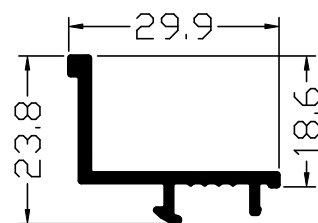

משקל: 1.010 ק"ג/מ'

143019

סרגל גבוה לזיגוג רגיל