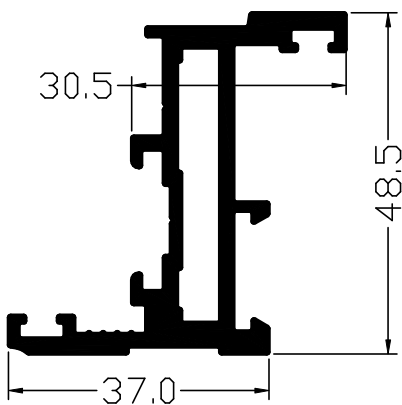

143018

משקוף מונובלוק

משקל: 1.000 ק"ג/מ'

143017

משקוף ללא הלבשה

משקל: 0.822 ק"ג/מ'

143015

חציץ סימטרי

משקל: 0.964 ק"ג/מ'

143011

כנף לזיגוג רגיל

משקל: 1.303 ק"ג/מ'

143012

כנף לזיגוג בידודית

משקל: 1.263 ק"ג/מ'

143016

סרגל נמוך לזיגוג רגיל

משקל: 0.196 ק"ג/מ'

143013

כנף דלת פתיחה פנימה

משקל: 1.114 ק"ג/מ'

143014

כנף דלת פתיחה החוצה

משקל: 1.010 ק"ג/מ'