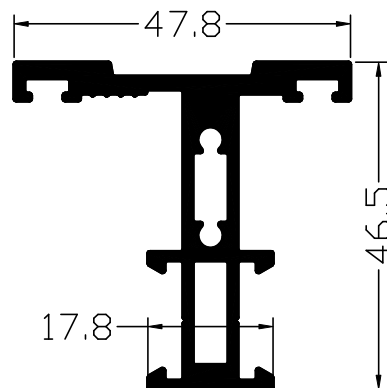

משקל: 0.964 ק"ג/מ'

143011

כנף לזיגוג רגיל

משקל: 1.303 ק"ג/מ'

143012

כנף לזיגוג בידודית

משקל: 1.263 ק"ג/מ'

143016

סרגל נמוך לזיגוג רגיל

משקל: 0.196 ק"ג/מ'

143013

כנף דלת פתיחה פנימה

משקל: 1.114 ק"ג/מ'

143014

כנף דלת פתיחה החוצה

משקל: 1.010 ק"ג/מ'

143019

סרגל גבוה לזיגוג רגיל

משקל: 0.231 ק"ג/מ'