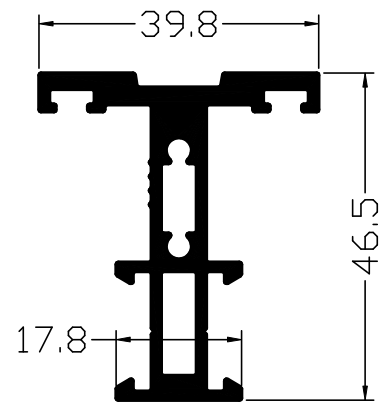

143018

משקוף מונובלוק

משקל: 1.000 ק"ג/מ'

143017

משקוף ללא הלבשה

משקל: 0.822 ק"ג/מ'

143015

חציץ סימטרי

משקל: 0.964 ק"ג/מ'

143011

כנף לזיגוג רגיל

משקל: 1.303 ק"ג/מ'

143012

כנף לזיגוג בידודית

משקל: 1.263 ק"ג/מ'

143016

סרגל נמוך לזיגוג רגיל

משקל: 0.196 ק"ג/מ'

143013

כנף דלת פתיחה פנימה

משקל: 1.114 ק"ג/מ'

143014

כנף דלת פתיחה החוצה

משקל: 1.010 ק"ג/מ'

143019

סרגל גבוה לזיגוג רגיל

משקל: 0.231 ק"ג/מ'