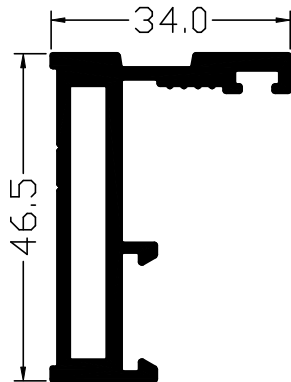

143018

משקוף מונובלוק

משקל: 1.000 ק"ג/מ'

143017

משקוף ללא הלבשה

משקל: 0.822 ק"ג/מ'

143015

חציץ סימטרי

משקל: 0.964 ק"ג/מ'

143011

כנף לזיגוג רגיל

משקל: 1.303 ק"ג/מ'

143012

כנף לזיגוג בידודית

משקל: 1.263 ק"ג/מ'

143016

סרגל נמוך לזיגוג רגיל

משקל: 0.196 ק"ג/מ'

143013

כנף דלת פתיחה פנימה

משקל: 1.114 ק"ג/מ'

143014

כנף דלת פתיחה החוצה

משקל: 1.010 ק"ג/מ'