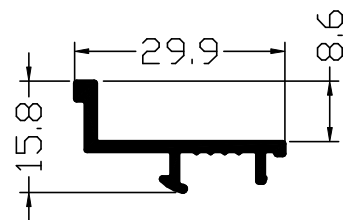

משקל: 0.964 ק"ג/מ'

143011

כנף לזיגוג רגיל

משקל: 1.303 ק"ג/מ'

143012

כנף לזיגוג בידודית

משקל: 1.263 ק"ג/מ'

143016

סרגל נמוך לזיגוג רגיל

משקל: 0.196 ק"ג/מ'

143013

כנף דלת פתיחה פנימה

משקל: 1.114 ק"ג/מ'

143014

כנף דלת פתיחה החוצה

משקל: 1.010 ק"ג/מ'