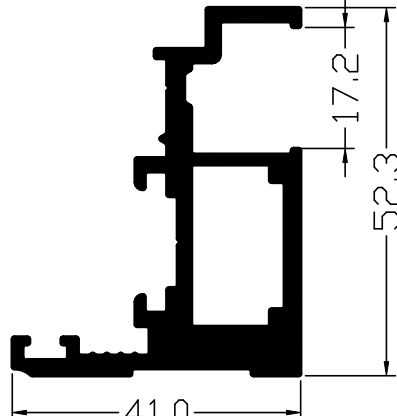

143018

משקוף מונובלוק

משקל: 1.000 ק"ג/מ'

143017

משקוף ללא הלבשה

משקל: 0.822 ק"ג/מ'

143015

חציץ סימטרי

משקל: 0.964 ק"ג/מ'

143011

כנף לזיגוג רגיל

משקל: 1.303 ק"ג/מ'

143012

כנף לזיגוג בידודית

משקל: 1.263 ק"ג/מ'

143016

סרגל נמוך לזיגוג רגיל

משקל: 0.196 ק"ג/מ'

143013

כנף דלת פתיחה פנימה

משקל: 1.114 ק"ג/מ'

143014

כנף דלת פתיחה החוצה

משקל: 1.010 ק"ג/מ'