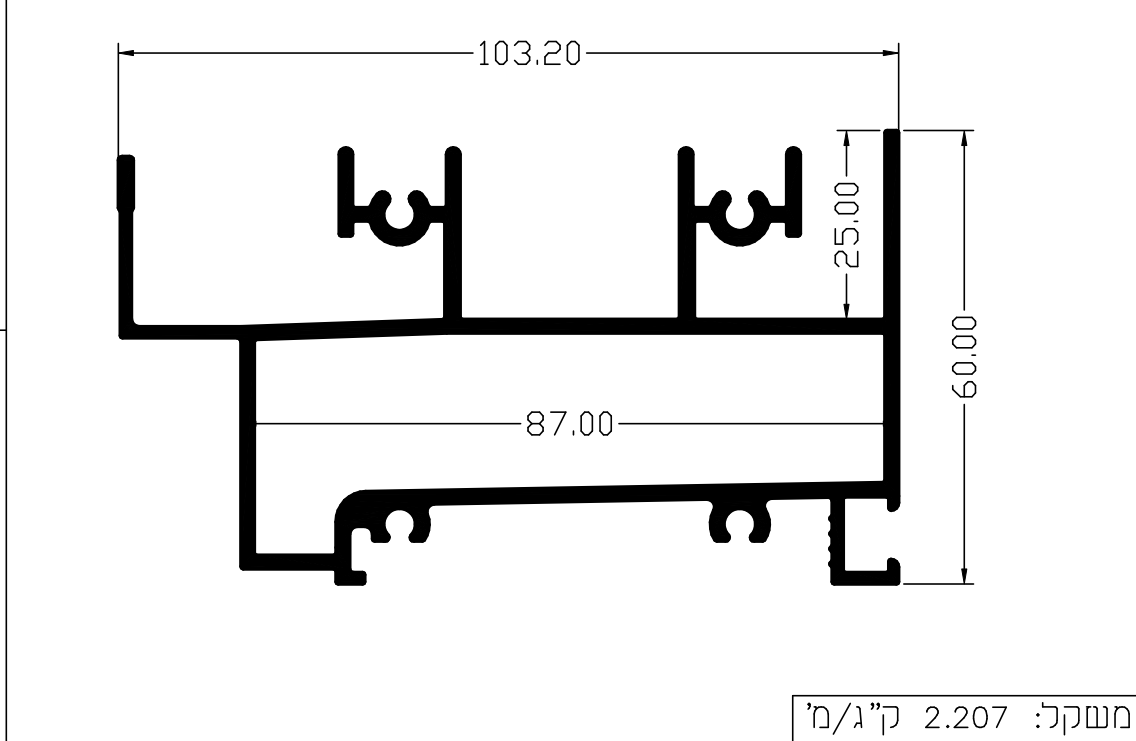

תאריך 25.09.16	מס' עדכון 021/16	סיסמה AW-90/ברונם	
שם הפרופיל מסילות תחתונות עם שתל להחלפה			

290060	521083	מסילה תחתונה שטוחה 2 נתיבים בגובה 27 מ"מ
 <p>אמם צורתו</p>		
 <p>קוביה מוקצפת</p>		
משקל: 1.118 ק"ג/מ'		

271067	521078	מסילה תחתונה שני נתיבים בגובה 40 מ"מ
 <p>אמם צורתו</p>		
 <p>קוביה מוקצפת</p>		
משקל: 1.714 ק"ג/מ'		

271072	521059	מסילה תחתונה שני נתיבים בגובה 60 מ"מ
 <p>אמם צורתו</p>		
 <p>קוביה מוקצפת</p>		
משקל: 1.960 ק"ג/מ'		

מספר דף	גירסא	קנה מידה	אשר ע"י	שרטט:
1-4	1	1:1	עמית רוט	דושה

תאריך 25.09.16	מס' עדכון 021/16	סיסטמה AW-90/ברונס	
שם הפרופיל מסילות תחתונות עם שתל להחלפה			

מסילה תחתונה שני נתיבים בגובה 60 מ"מ עם נתיב לרשת קלה

מסילה תחתונה מעבר לקבוע תחתון+רשת שני נתיבים

שרטוט:	אשר ע"י	קנה מידה	גירסא	מספר דף
דושה	עמית רוט	1:1	1	2-4

תאריך 25.09.16	מס' עדכון 021/16	סיסטמה AW-90/ברונס	
שם הפרופיל מסילות תחתונות עם שתל להחלפה			

290065	521084	מסילה תחתונה שטוחה שלושה נתיבים בגובה 27 מ"מ
 <p>אמם צורתי</p>		
 <p>קוביה מוקצפת</p>		
משקל: 1.624 ק"ג/מ'		