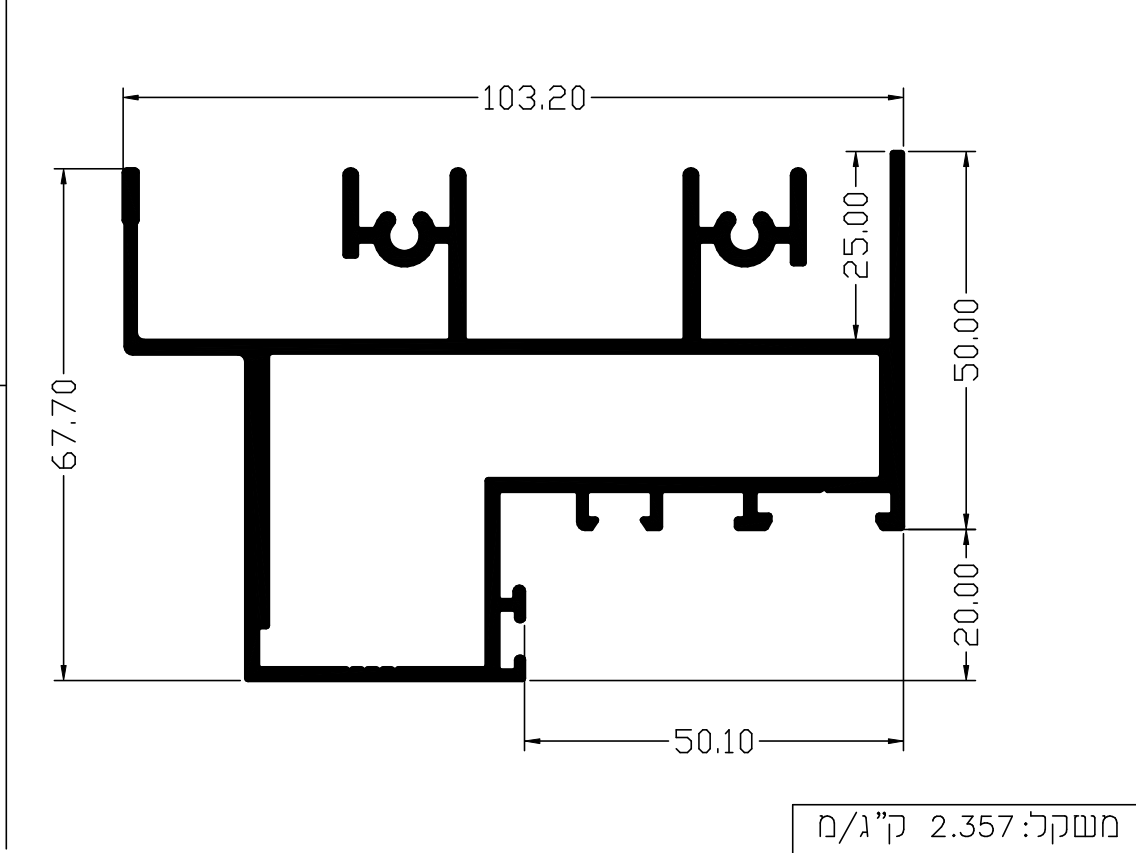

תאריך 25.09.16	מס' עדכון 021/16	סיסמה AW-90/ברונם	
שם הפרופיל מסילות תחתונות עם שתל להחלפה			

290060	521083	מסילה תחתונה שטוחה 2 נתיבים בגובה 27 מ"מ
 <p>אמם צורתו</p>		
 <p>קוביה מוקצפת</p>		
משקל: 1.118 ק"ג/מ'		

271067	521078	מסילה תחתונה שני נתיבים בגובה 40 מ"מ
 <p>אמם צורתו</p>		
 <p>קוביה מוקצפת</p>		
משקל: 1.714 ק"ג/מ'		

271072	521059	מסילה תחתונה שני נתיבים בגובה 60 מ"מ
 <p>אמם צורתו</p>		
 <p>קוביה מוקצפת</p>		
משקל: 1.960 ק"ג/מ'		

מספר דף	גירסא	קנה מידה	אשר ע"י	שרטט:
1-4	1	1:1	עמית רוט	דושה

תאריך 25.09.16	מס' עדכון 021/16	סיסטמה AW-90/ברונס	
שם הפרופיל מסילות תחתונות עם שתל להחלפה			

מסילה תחתונה שני נתיבים בגובה 60 מ"מ עם נתיב לרשת קלה

מסילה תחתונה מעבר לקבוע תחתון+רשת שני נתיבים

שרטוט:	אשר ע"י	קנה מידה	גירסא	מספר דף
דושה	עמית רוט	1:1	1	2-4

תאריך 25.09.16	מס' עדכון 021/16	סיסטמה AW-90/ברונס	
שם הפרופיל מסילות תחתונות עם שתל להחלפה			

290065	521084	מסילה תחתונה שטוחה שלושה נתיבים בגובה 27 מ"מ
 <p>אמם צורתי</p>		
 <p>קוביה מוקצפת</p>		
משקל: 1.624 ק"ג/מ'		