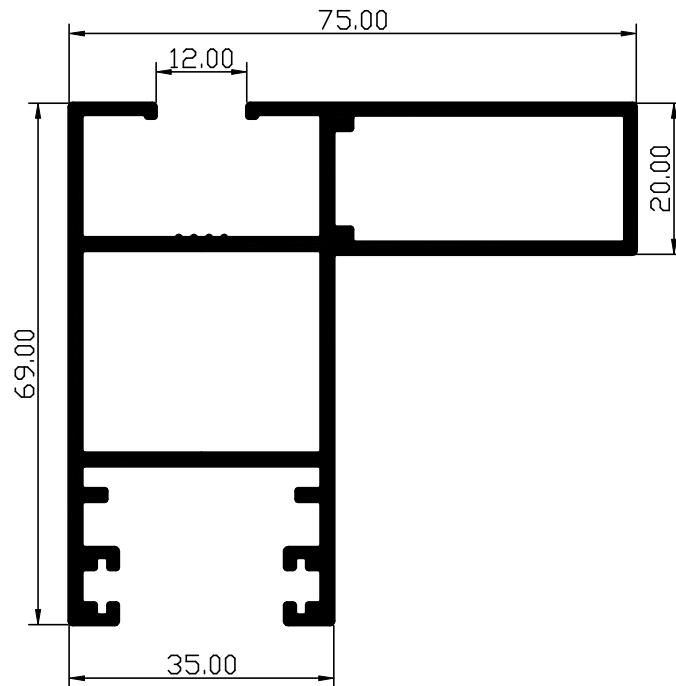

11.10.15

דף מידע 024/15

AW-90

521067

כנף צד מחוזקת למנגנון רב-נקודתי
לזיגוג 6-8 מ"מ

משקל: 1.603 ק"ג/מ

290000

פקק לכנף צד מחוזקת