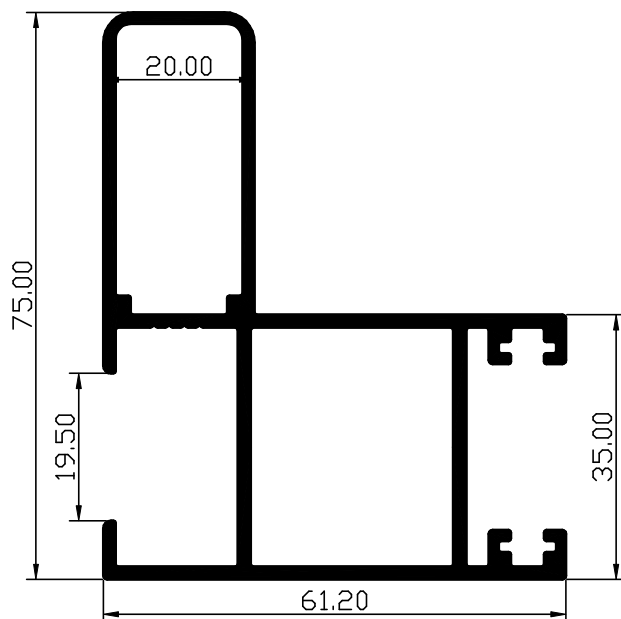

09.07.15

דף מידע 015/15

AW-90

521057 כנף צד מחוזקת לזיגוג 12 מ"מ

$I_{xx} 27.36 \text{ cm}^4$
 $I_{yy} 20.23 \text{ cm}^4$

משקל: 1.452 ק"ג/מ

521056 חציץ כנף לזיגוג 12 מ"מ

משקל: 0.591 ק"ג/מ