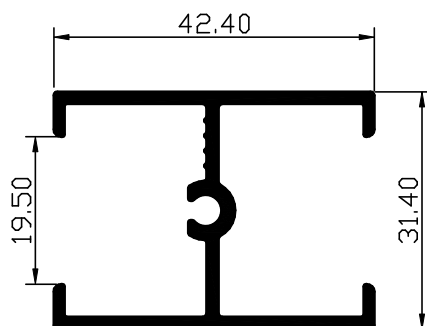

09.07.15

דף מידע 015/15

AW-90

521057 כנף צד מחוזקת לזיגוג 12 מ"מ

$I_{xx} 27.36 \text{ cm}^4$
 $I_{yy} 20.23 \text{ cm}^4$

משקל: 1.452 ק"ג/מ

521056 חציץ כנף לזיגוג 12 מ"מ

משקל: 0.591 ק"ג/מ