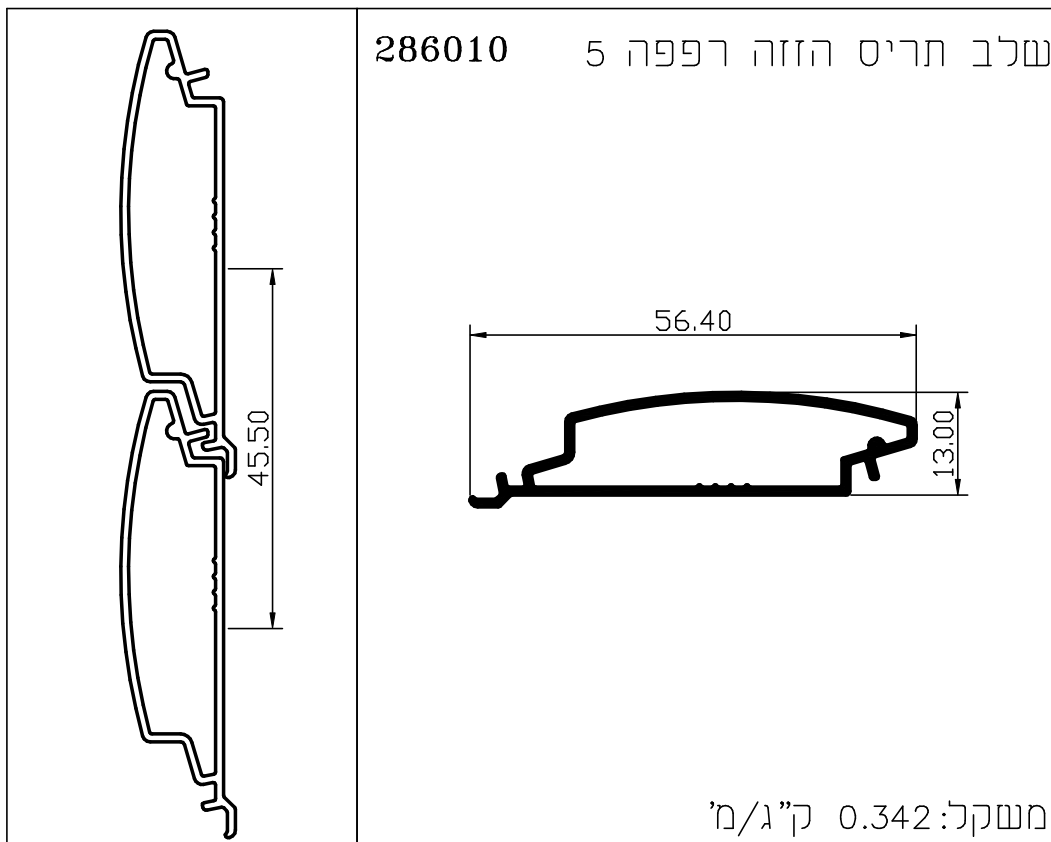

תריס הזזה

שלב תריס רפפה מעוגל

לשלב קיים סט שלות פלסטיק (2*שני זוגות) במק"ט אביזר – 280030
 יש להזמין פרופילי P ופלאח מנוקבים למידה 45 מ"מ.