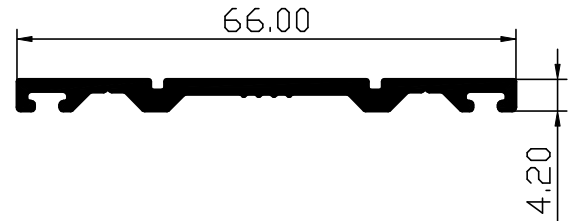

משקוף להרכבה בקיר מסך רגיל וסמקמורלי

$I_{X-X} = 46.72 \text{ cm}^4$
 $I_{Y-Y} = 46.33 \text{ cm}^4$

משקל: 2.054 ק"ג/מ'

117010

חציץ אופקי

$I_{X-X} = 31.71 \text{ cm}^4$
 $I_{Y-Y} = 11.65 \text{ cm}^4$

משקל: 1.701 ק"ג/מ'

117019

משקוף נמוך ללא הלבשה

$I_{X-X} = 28.37 \text{ cm}^4$
 $I_{Y-Y} = 7.16 \text{ cm}^4$

משקל: 1.464 ק"ג/מ'

117017

מחזיק מברשות לחציץ תחתון
לריצוף מדורג

משקל: 0.631 ק"ג/מ'

117018

מחזיק מברשות לחציץ תחתון

משקל: 0.438 ק"ג/מ'

117026

פרופיל קצה לדלת פיווט

$$I_{X-X} = 11.36 \text{ cm}^4$$

$$I_{Y-Y} = 1.98 \text{ cm}^4$$

משקל: 0.793 ק"ג/מ'

117029