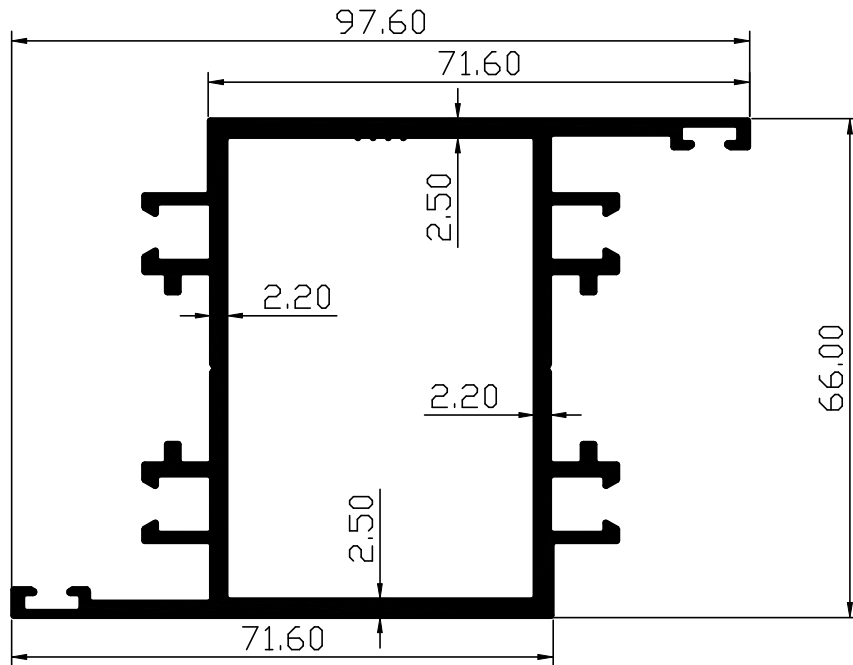

משקל: 1.637 ק"ג/מ'

$I_{X-X} = 44.66 \text{ cm}^4$
 $I_{Y-Y} = 39.67 \text{ cm}^4$

משקל: 1.992 ק"ג/מ'

117009

משקוף/כנף פתיחה פנימה

$$I_{X-X} = 46.88 \text{ cm}^4$$

$$I_{Y-Y} = 42.43 \text{ cm}^4$$

משקל: 2.053 ק"ג/מ'

117008

משקוף/כנף/חציץ פתיחה החוצה

$$I_{X-X} = 45.21 \text{ cm}^4$$

$$I_{Y-Y} = 42.43 \text{ cm}^4$$

משקל: 2.053 ק"ג/מ'

117011 תוספת לכנף שנייה

$I_{X-X} = 19.64 \text{ cm}^4$
 $I_{Y-Y} = 5.32 \text{ cm}^4$

משקל: 1.186 ק"ג/מ'

117030 הופך כיוון

$I_{X-X} = 20.39 \text{ cm}^4$
 $I_{Y-Y} = 5.95 \text{ cm}^4$

משקל: 1.218 ק"ג/מ'

117021 חציץ גבוה תחתון

$I_{X-X} = 70.68 \text{ cm}^4$
 $I_{Y-Y} = 229.50 \text{ cm}^4$

משקל: 2.581 ק"ג/מ'

117033

משקוף להרכבה בקיר מסך רגיל וסמקמורלי

$I_{X-X} = 46.72 \text{ cm}^4$
 $I_{Y-Y} = 46.33 \text{ cm}^4$

משקל: 2.054 ק"ג/מ'

117010

חציץ אופקי

$I_{X-X} = 31.71 \text{ cm}^4$
 $I_{Y-Y} = 11.65 \text{ cm}^4$

משקל: 1.701 ק"ג/מ'