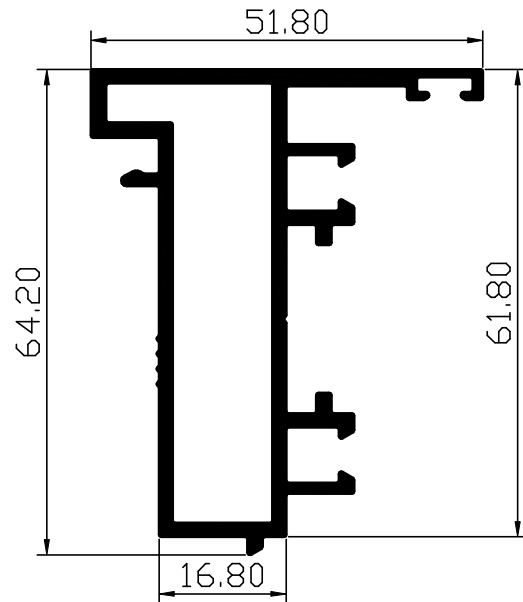

משקל: 1.637 ק"ג/מ'

$I_{X-X} = 44.66 \text{ cm}^4$
 $I_{Y-Y} = 39.67 \text{ cm}^4$

משקל: 1.992 ק"ג/מ'

117009

משקוף/כנף פתיחה פנימה

$$I_{X-X} = 46.88 \text{ cm}^4$$

$$I_{Y-Y} = 42.43 \text{ cm}^4$$

משקל: 2.053 ק"ג/מ'

117008

משקוף/כנף/חציץ פתיחה החוצה

$$I_{X-X} = 45.21 \text{ cm}^4$$

$$I_{Y-Y} = 42.43 \text{ cm}^4$$

משקל: 2.053 ק"ג/מ'

117011 תוספת לכנף שנייה

$I_{X-X} = 19.64 \text{ cm}^4$
 $I_{Y-Y} = 5.32 \text{ cm}^4$

משקל: 1.186 ק"ג/מ'

117030 הופך כיוון

$I_{X-X} = 20.39 \text{ cm}^4$
 $I_{Y-Y} = 5.95 \text{ cm}^4$

משקל: 1.218 ק"ג/מ'

117021 חציץ גבוה תחתון

$I_{X-X} = 70.68 \text{ cm}^4$
 $I_{Y-Y} = 229.50 \text{ cm}^4$

משקל: 2.581 ק"ג/מ'

117033

משקוף להרכבה בקיר מסך רגיל וסמקמורלי

$I_{X-X} = 46.72 \text{ cm}^4$
 $I_{Y-Y} = 46.33 \text{ cm}^4$

משקל: 2.054 ק"ג/מ'

117010

חציץ אופקי

$I_{X-X} = 31.71 \text{ cm}^4$
 $I_{Y-Y} = 11.65 \text{ cm}^4$

משקל: 1.701 ק"ג/מ'