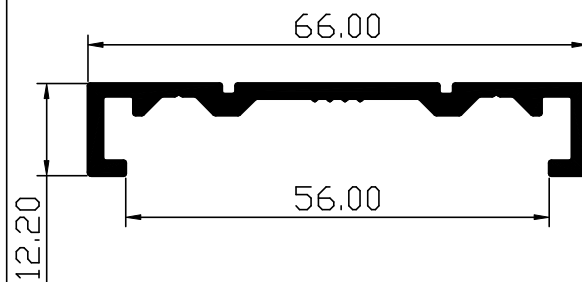

$$I_{X-X} = 11.36 \text{ cm}^4$$

$$I_{Y-Y} = 1.98 \text{ cm}^4$$

משקל: 0.793 ק"ג/מ'

117029

הגבהה לחציץ תחתון באיזור קבועים