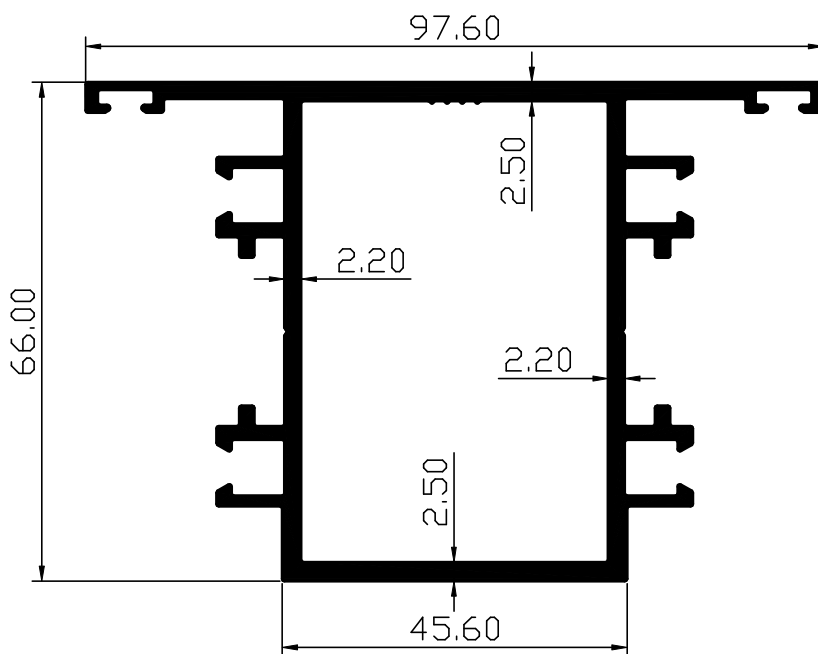

משקל: 1.637 ק"ג/מ'

$I_{X-X} = 44.66 \text{ cm}^4$
 $I_{Y-Y} = 39.67 \text{ cm}^4$

משקל: 1.992 ק"ג/מ'

117009

משקוף/כנף פתיחה פנימה

$$I_{X-X} = 46.88 \text{ cm}^4$$

$$I_{Y-Y} = 42.43 \text{ cm}^4$$

משקל: 2.053 ק"ג/מ'

117008

משקוף/כנף/חציץ פתיחה החוצה

$$I_{X-X} = 45.21 \text{ cm}^4$$

$$I_{Y-Y} = 42.43 \text{ cm}^4$$

משקל: 2.053 ק"ג/מ'

117011 תוספת לכנף שנייה

$I_{X-X} = 19.64 \text{ cm}^4$
 $I_{Y-Y} = 5.32 \text{ cm}^4$

משקל: 1.186 ק"ג/מ'

117030 הופך כיוון

$I_{X-X} = 20.39 \text{ cm}^4$
 $I_{Y-Y} = 5.95 \text{ cm}^4$

משקל: 1.218 ק"ג/מ'

117021 חציץ גבוה תחתון

$I_{X-X} = 70.68 \text{ cm}^4$
 $I_{Y-Y} = 229.50 \text{ cm}^4$

משקל: 2.581 ק"ג/מ'

117033

משקוף להרכבה בקיר מסך רגיל וסמקמורלי

$I_{X-X} = 46.72 \text{ cm}^4$
 $I_{Y-Y} = 46.33 \text{ cm}^4$

משקל: 2.054 ק"ג/מ'

117010

חציץ אופקי

$I_{X-X} = 31.71 \text{ cm}^4$
 $I_{Y-Y} = 11.65 \text{ cm}^4$

משקל: 1.701 ק"ג/מ'