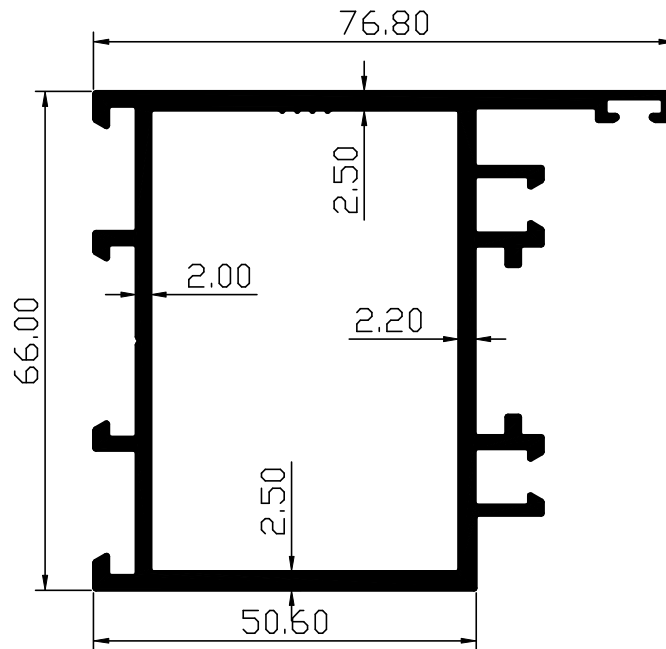

דלת 'אלון'

סדרת דלתות פתיחה מתקדמת

כנף-משקוף מישור אחד

פרק ב'

רשימת פרופילים

מספר סידורי	מספר קמלוג	תאור הפרופיל	גודל מ"מ	משקל (ק"ג/מ"ר)	מחמם אינרציה I - XX _{cm} ⁴	מחמם אינרציה I - YY ₄
1	117024	משקוף ללא הלבשה		1.818	41.69	31.35
2	117019	משקוף צר ללא הלבשה		1.464	28.37	7.16
3	117023	משקוף מונובלוק		1.992	44.66	39.67
4	117031	משקוף מונובלוק צר		1.637	10.31	31.35
5	117033	משקוף להרכבה בקיר מסך		2.054	46.72	46.33
6	117008	משקוף/כנף/חציץ פתיחה החוצה		2.053	45.21	42.43
7	117009	משקוף/כנף פתיחה פנימה		2.053	45.21	42.43
8	117010	חציץ אופקי צר		1.701	31.51	11.65
9	117021	חציץ תחתון גבוה		2.581	70.68	229.50
10	117011	הופך כיוון/תוספת כנף שנייה		1.186	19.64	5.32
11	117030	הופך כיוון		1.218	20.39	5.95
12	117026	פרופיל קצה לדלת פיוות		0.793	11.36	1.98
13	117015	סרגל זיגוג ל-12-6 מ"מ		0.646	1.69	4.95
14	117016	סרגל זיגוג ל-18-24 מ"מ		0.530	1.46	2.16
15	117020	סרגל זיגוג ל-24-28 מ"מ		0.488	1.28	1.55
16	117027	סרגל זיגוג ל-37 מ"מ		0.412	0.99	0.80
17	117017	מחזיק מברשות לחציץ תחתון לריצוף מדורג		0.631	1.21	11.04
18	117018	מחזיק מברשות לחציץ תחתון		0.438	0.02	6.22
19	117014	מכסה משקוף-כנף		0.136	0.01	0.32
20	117029	הגבהה חציץ תחתון		0.564	0.24	10.76

117023

משקוף ללא הלבשה

$I_{X-X} = 41.69 \text{ cm}^4$
 $I_{Y-Y} = 31.35 \text{ cm}^4$

משקל: 1.818 ק"ג/מ'

117031 משקוף מונובלוק צר

117024 משקוף מונובלוק

$I_{X-X} = 10.31 \text{ cm}^4$
 $I_{Y-Y} = 31.35 \text{ cm}^4$

משקל: 1.637 ק"ג/מ'

$I_{X-X} = 44.66 \text{ cm}^4$
 $I_{Y-Y} = 39.67 \text{ cm}^4$

משקל: 1.992 ק"ג/מ'

117009

משקוף/כנף פתיחה פנימה

$$I_{X-X} = 46.88 \text{ cm}^4$$

$$I_{Y-Y} = 42.43 \text{ cm}^4$$

משקל: 2.053 ק"ג/מ'

117030 הופך כיוון

$I_{X-X} = 20.39 \text{ cm}^4$
 $I_{Y-Y} = 5.95 \text{ cm}^4$

משקל: 1.218 ק"ג/מ'

117021 חציץ גבוה תחתון

$I_{X-X} = 70.68 \text{ cm}^4$
 $I_{Y-Y} = 229.50 \text{ cm}^4$

משקל: 2.581 ק"ג/מ'

117033