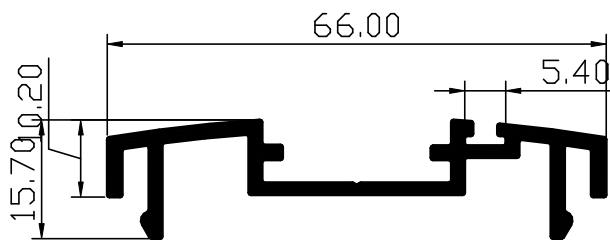

117030 הופך כיוון

$I_{X-X} = 20.39 \text{ cm}^4$
 $I_{Y-Y} = 5.95 \text{ cm}^4$

משקל: 1.218 ק"ג/מ'

117021 חציץ גבוה תחתון

$I_{X-X} = 70.68 \text{ cm}^4$
 $I_{Y-Y} = 229.50 \text{ cm}^4$

משקל: 2.581 ק"ג/מ'

117033

משקוף להרכבה בקיר מסך רגיל וסמקמורלי

$I_{X-X} = 46.72 \text{ cm}^4$
 $I_{Y-Y} = 46.33 \text{ cm}^4$

משקל: 2.054 ק"ג/מ'

117010

חציץ אופקי

$I_{X-X} = 31.71 \text{ cm}^4$
 $I_{Y-Y} = 11.65 \text{ cm}^4$

משקל: 1.701 ק"ג/מ'

117019

משקוף נמוך ללא הלבשה

$I_{X-X} = 28.37 \text{ cm}^4$
 $I_{Y-Y} = 7.16 \text{ cm}^4$

משקל: 1.464 ק"ג/מ'

117017

מחזיק מברשות לחציץ תחתון
לריצוף מדורג

משקל: 0.631 ק"ג/מ'

117018

מחזיק מברשות לחציץ תחתון

משקל: 0.438 ק"ג/מ'

117026

פרופיל קצה לדלת פיווט

$$I_{X-X} = 11.36 \text{ cm}^4$$

$$I_{Y-Y} = 1.98 \text{ cm}^4$$

משקל: 0.793 ק"ג/מ'

117029