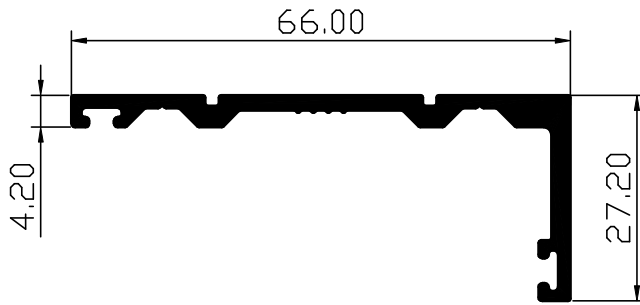

117030 הופך כיוון

$I_{X-X} = 20.39 \text{ cm}^4$
 $I_{Y-Y} = 5.95 \text{ cm}^4$

משקל: 1.218 ק"ג/מ'

117021 חציץ גבוה תחתון

$I_{X-X} = 70.68 \text{ cm}^4$
 $I_{Y-Y} = 229.50 \text{ cm}^4$

משקל: 2.581 ק"ג/מ'

117033

משקוף להרכבה בקיר מסך רגיל וסמקמורלי

$I_{X-X} = 46.72 \text{ cm}^4$
 $I_{Y-Y} = 46.33 \text{ cm}^4$

משקל: 2.054 ק"ג/מ'

117010

חציץ אופקי

$I_{X-X} = 31.71 \text{ cm}^4$
 $I_{Y-Y} = 11.65 \text{ cm}^4$

משקל: 1.701 ק"ג/מ'

117019

משקוף נמוך ללא הלבשה

$I_{X-X} = 28.37 \text{ cm}^4$
 $I_{Y-Y} = 7.16 \text{ cm}^4$

משקל: 1.464 ק"ג/מ'

117017

מחזיק מברשות לחציץ תחתון
לריצוף מדורג

משקל: 0.631 ק"ג/מ'

117018

מחזיק מברשות לחציץ תחתון

משקל: 0.438 ק"ג/מ'

117026

פרופיל קצה לדלת פיווט

$$I_{X-X} = 11.36 \text{ cm}^4$$

$$I_{Y-Y} = 1.98 \text{ cm}^4$$

משקל: 0.793 ק"ג/מ'

117029