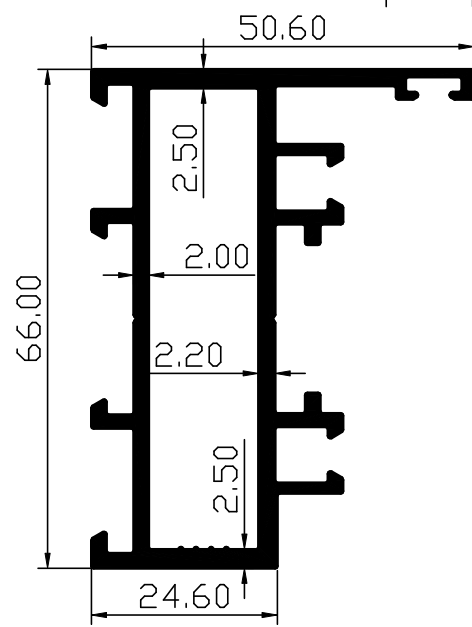

117008

משקוף/כנף/חציץ פתיחה החוצה

$$I_{X-X} = 45.21 \text{ cm}^4$$

$$I_{Y-Y} = 42.43 \text{ cm}^4$$

משקל: 2.053 ק"ג/מ'

117011 תוספת לכנף שנייה

$I_{X-X} = 19.64 \text{ cm}^4$
 $I_{Y-Y} = 5.32 \text{ cm}^4$

משקל: 1.186 ק"ג/מ'

117030 הופך כיוון

$I_{X-X} = 20.39 \text{ cm}^4$
 $I_{Y-Y} = 5.95 \text{ cm}^4$

משקל: 1.218 ק"ג/מ'

117021 חציץ גבוה תחתון

$I_{X-X} = 70.68 \text{ cm}^4$
 $I_{Y-Y} = 229.50 \text{ cm}^4$

משקל: 2.581 ק"ג/מ'

117033

משקוף להרכבה בקיר מסך רגיל וסמקמורלי

$I_{X-X} = 46.72 \text{ cm}^4$
 $I_{Y-Y} = 46.33 \text{ cm}^4$

משקל: 2.054 ק"ג/מ'

117010

חציץ אופקי

$I_{X-X} = 31.71 \text{ cm}^4$
 $I_{Y-Y} = 11.65 \text{ cm}^4$

משקל: 1.701 ק"ג/מ'

117019

משקוף נמוך ללא הלבשה

$I_{X-X} = 28.37 \text{ cm}^4$
 $I_{Y-Y} = 7.16 \text{ cm}^4$

משקל: 1.464 ק"ג/מ'

117017

מחזיק מברשות לחציץ תחתון
לריצוף מדורג

משקל: 0.631 ק"ג/מ'

117018