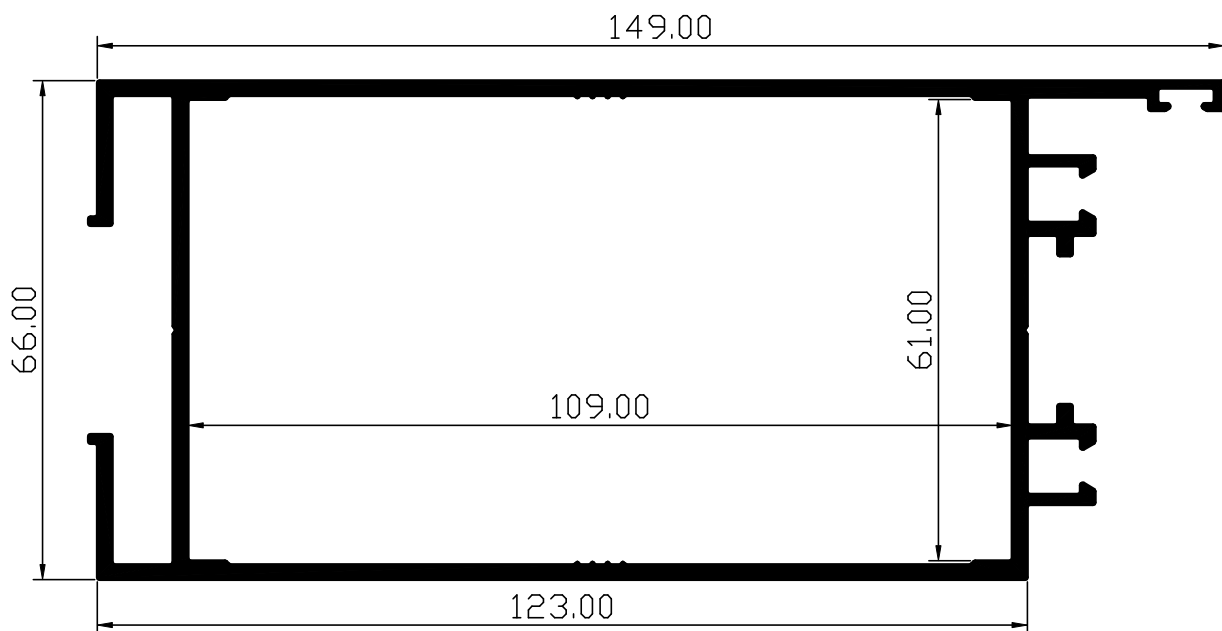

117008

משקוף/כנף/חציץ פתיחה החוצה

$$I_{X-X} = 45.21 \text{ cm}^4$$

$$I_{Y-Y} = 42.43 \text{ cm}^4$$

משקל: 2.053 ק"ג/מ'

117011 תוספת לכנף שנייה

$I_{X-X} = 19.64 \text{ cm}^4$
 $I_{Y-Y} = 5.32 \text{ cm}^4$

משקל: 1.186 ק"ג/מ'

117030 הופך כיוון

$I_{X-X} = 20.39 \text{ cm}^4$
 $I_{Y-Y} = 5.95 \text{ cm}^4$

משקל: 1.218 ק"ג/מ'

117021 חציץ גבוה תחתון

$I_{X-X} = 70.68 \text{ cm}^4$
 $I_{Y-Y} = 229.50 \text{ cm}^4$

משקל: 2.581 ק"ג/מ'

117033

משקוף להרכבה בקיר מסך רגיל וסמקמורלי

$I_{X-X} = 46.72 \text{ cm}^4$
 $I_{Y-Y} = 46.33 \text{ cm}^4$

משקל: 2.054 ק"ג/מ'

117010

חציץ אופקי

$I_{X-X} = 31.71 \text{ cm}^4$
 $I_{Y-Y} = 11.65 \text{ cm}^4$

משקל: 1.701 ק"ג/מ'