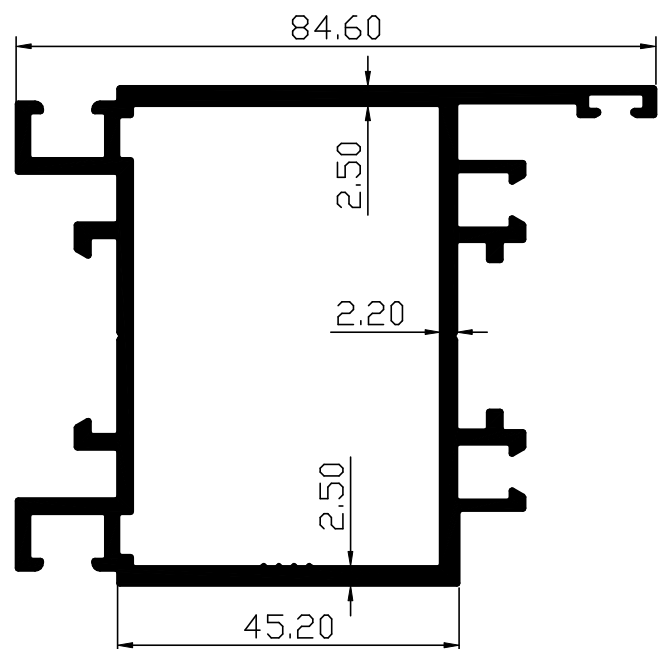

117023

משקוף ללא הלבשה

$I_{X-X} = 41.69 \text{ cm}^4$
 $I_{Y-Y} = 31.35 \text{ cm}^4$

משקל: 1.818 ק"ג/מ'

117031 משקוף מונובלוק צר

117024 משקוף מונובלוק

$I_{X-X} = 10.31 \text{ cm}^4$
 $I_{Y-Y} = 31.35 \text{ cm}^4$

משקל: 1.637 ק"ג/מ'

$I_{X-X} = 44.66 \text{ cm}^4$
 $I_{Y-Y} = 39.67 \text{ cm}^4$

משקל: 1.992 ק"ג/מ'

117009

משקוף/כנף פתיחה פנימה

$$I_{X-X} = 46.88 \text{ cm}^4$$

$$I_{Y-Y} = 42.43 \text{ cm}^4$$

משקל: 2.053 ק"ג/מ'

117008

משקוף/כנף/חציץ פתיחה החוצה

$$I_{X-X} = 45.21 \text{ cm}^4$$

$$I_{Y-Y} = 42.43 \text{ cm}^4$$

משקל: 2.053 ק"ג/מ'

117011 תוספת לכנף שנייה

$I_{X-X} = 19.64 \text{ cm}^4$
 $I_{Y-Y} = 5.32 \text{ cm}^4$

משקל: 1.186 ק"ג/מ'

117030 הופך כיוון

$I_{X-X} = 20.39 \text{ cm}^4$
 $I_{Y-Y} = 5.95 \text{ cm}^4$

משקל: 1.218 ק"ג/מ'

117021 חציץ גבוה תחתון

$I_{X-X} = 70.68 \text{ cm}^4$
 $I_{Y-Y} = 229.50 \text{ cm}^4$

משקל: 2.581 ק"ג/מ'

117033