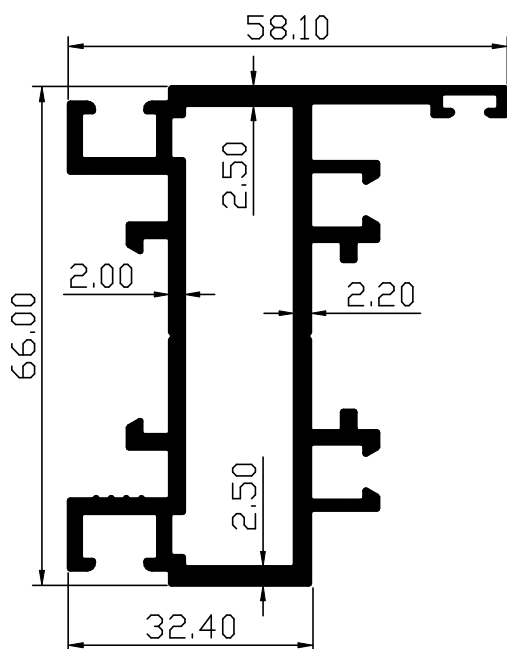

117023

משקוף ללא הלבשה

$I_{X-X} = 41.69 \text{ cm}^4$
 $I_{Y-Y} = 31.35 \text{ cm}^4$

משקל: 1.818 ק"ג/מ'

117031 משקוף מונובלוק צר

117024 משקוף מונובלוק

$I_{X-X} = 10.31 \text{ cm}^4$
 $I_{Y-Y} = 31.35 \text{ cm}^4$

משקל: 1.637 ק"ג/מ'

$I_{X-X} = 44.66 \text{ cm}^4$
 $I_{Y-Y} = 39.67 \text{ cm}^4$

משקל: 1.992 ק"ג/מ'

117009

משקוף/כנף פתיחה פנימה

$$I_{X-X} = 46.88 \text{ cm}^4$$

$$I_{Y-Y} = 42.43 \text{ cm}^4$$

משקל: 2.053 ק"ג/מ'

117008

משקוף/כנף/חציץ פתיחה החוצה

$$I_{X-X} = 45.21 \text{ cm}^4$$

$$I_{Y-Y} = 42.43 \text{ cm}^4$$

משקל: 2.053 ק"ג/מ'

117011 תוספת לכנף שנייה

$I_{X-X} = 19.64 \text{ cm}^4$
 $I_{Y-Y} = 5.32 \text{ cm}^4$

משקל: 1.186 ק"ג/מ'

117030 הופך כיוון

$I_{X-X} = 20.39 \text{ cm}^4$
 $I_{Y-Y} = 5.95 \text{ cm}^4$

משקל: 1.218 ק"ג/מ'

117021 חציץ גבוה תחתון

$I_{X-X} = 70.68 \text{ cm}^4$
 $I_{Y-Y} = 229.50 \text{ cm}^4$

משקל: 2.581 ק"ג/מ'

117033