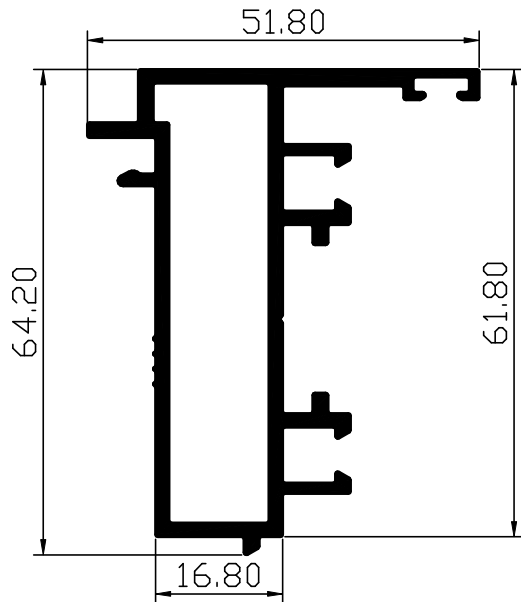

משקל: 1.637 ק"ג/מ'

$I_{X-X} = 44.66 \text{ cm}^4$
 $I_{Y-Y} = 39.67 \text{ cm}^4$

משקל: 1.992 ק"ג/מ'

117009

משקוף/כנף פתיחה פנימה

$$I_{X-X} = 46.88 \text{ cm}^4$$

$$I_{Y-Y} = 42.43 \text{ cm}^4$$

משקל: 2.053 ק"ג/מ'

117008

משקוף/כנף/חציץ פתיחה החוצה

$$I_{X-X} = 45.21 \text{ cm}^4$$

$$I_{Y-Y} = 42.43 \text{ cm}^4$$

משקל: 2.053 ק"ג/מ'

117011 תוספת לכנף שנייה

$I_{X-X} = 19.64 \text{ cm}^4$
 $I_{Y-Y} = 5.32 \text{ cm}^4$

משקל: 1.186 ק"ג/מ'

117030 הופך כיוון

$I_{X-X} = 20.39 \text{ cm}^4$
 $I_{Y-Y} = 5.95 \text{ cm}^4$

משקל: 1.218 ק"ג/מ'

117021 חציץ גבוה תחתון

$I_{X-X} = 70.68 \text{ cm}^4$
 $I_{Y-Y} = 229.50 \text{ cm}^4$

משקל: 2.581 ק"ג/מ'

117033

משקוף להרכבה בקיר מסך רגיל וסמקמורלי

$I_{X-X} = 46.72 \text{ cm}^4$
 $I_{Y-Y} = 46.33 \text{ cm}^4$

משקל: 2.054 ק"ג/מ'

117010

חציץ אופקי

$I_{X-X} = 31.71 \text{ cm}^4$
 $I_{Y-Y} = 11.65 \text{ cm}^4$

משקל: 1.701 ק"ג/מ'