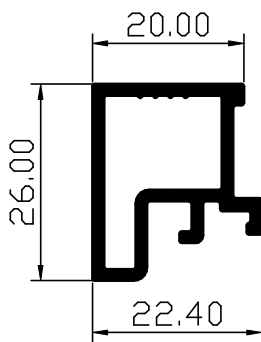

משקוף להרכבה בקיר מסך רגיל וסמקמורלי

$I_{X-X} = 46.72 \text{ cm}^4$
 $I_{Y-Y} = 46.33 \text{ cm}^4$

משקל: 2.054 ק"ג/מ'

117010

חציץ אופקי

$I_{X-X} = 31.71 \text{ cm}^4$
 $I_{Y-Y} = 11.65 \text{ cm}^4$

משקל: 1.701 ק"ג/מ'

מחזיק מברשות לחציץ תחתון

משקל: 0.438 ק"ג/מ'

117026

פרופיל קצה לדלת פיווט

$$I_{X-X} = 11.36 \text{ cm}^4$$

$$I_{Y-Y} = 1.98 \text{ cm}^4$$

משקל: 0.793 ק"ג/מ'

117029

הגבהה לחציץ תחתון באיזור קבועים

משקל: 0.564 ק"ג/מ'

117016

סרגל זיגוג ל-12-6 מ"מ

משקל: 0.530 ק"ג/מ'

117015

סרגל זיגוג ל-12-6 מ"מ

משקל: 0.646 ק"ג/מ'

117022

סרגל זיגוג ל 37 מ"מ

משקל: 0.412 ק"ג/מ'

117020

סרגל זיגוג ל 28-24 מ"מ

משקל: 0.488 ק"ג/מ'

117032

פרופיל לקבלת רפפות הצללה
לאיוורור