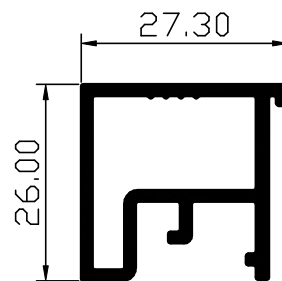

משקוף להרכבה בקיר מסך רגיל וסמקמורלי

$I_{X-X} = 46.72 \text{ cm}^4$
 $I_{Y-Y} = 46.33 \text{ cm}^4$

משקל: 2.054 ק"ג/מ'

117010

חציץ אופקי

$I_{X-X} = 31.71 \text{ cm}^4$
 $I_{Y-Y} = 11.65 \text{ cm}^4$

משקל: 1.701 ק"ג/מ'

117022

סרגל זיגוג ל 37 מ"מ

משקל: 0.412 ק"ג/מ'

117020

סרגל זיגוג ל 28-24 מ"מ

משקל: 0.488 ק"ג/מ'

117032

פרופיל לקבלת רפפות הצללה
לאיוורור