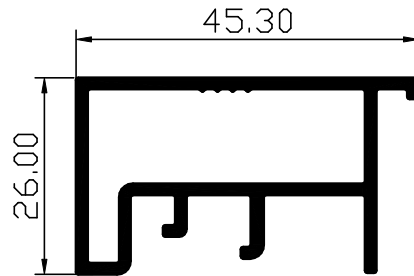

משקוף להרכבה בקיר מסך רגיל וסמקמורלי

$I_{X-X} = 46.72 \text{ cm}^4$
 $I_{Y-Y} = 46.33 \text{ cm}^4$

משקל: 2.054 ק"ג/מ'

117010

חציץ אופקי

$I_{X-X} = 31.71 \text{ cm}^4$
 $I_{Y-Y} = 11.65 \text{ cm}^4$

משקל: 1.701 ק"ג/מ'

מחזיק מברשות לחציץ תחתון

משקל: 0.438 ק"ג/מ'

117026

פרופיל קצה לדלת פיווט

$$I_{X-X} = 11.36 \text{ cm}^4$$

$$I_{Y-Y} = 1.98 \text{ cm}^4$$

משקל: 0.793 ק"ג/מ'

117029

הגבהה לחציץ תחתון באיזור קבועים

משקל: 0.564 ק"ג/מ'

117016

סרגל זיגוג ל-12-6 מ"מ

משקל: 0.530 ק"ג/מ'

117015

סרגל זיגוג ל-12-6 מ"מ

משקל: 0.646 ק"ג/מ'

117022

סרגל זיגוג ל 37 מ"מ

משקל: 0.412 ק"ג/מ'

117020

סרגל זיגוג ל 28-24 מ"מ

משקל: 0.488 ק"ג/מ'

117032

פרופיל לקבלת רפפות הצללה
לאיוורור