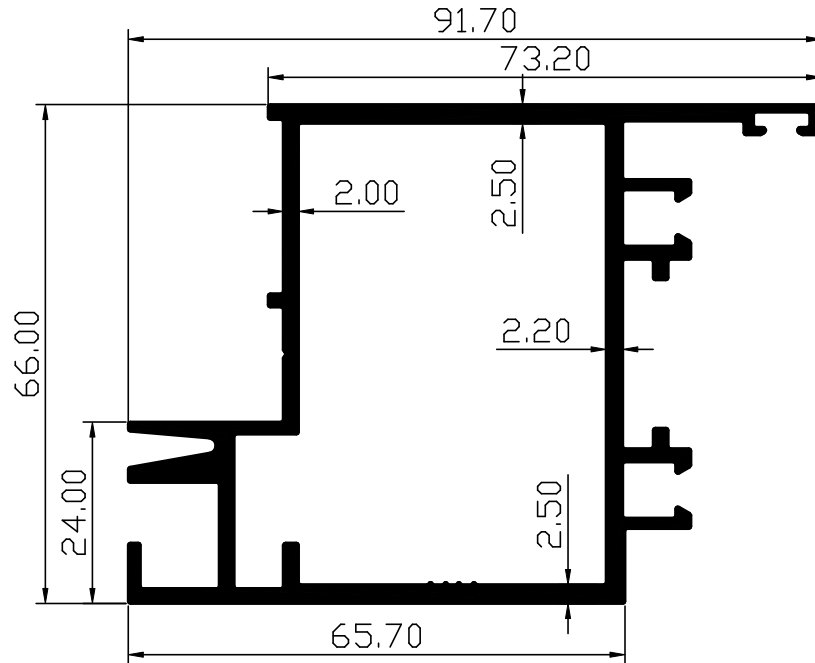

117008

משקוף/כנף/חציץ פתיחה החוצה

$$I_{X-X} = 45.21 \text{ cm}^4$$

$$I_{Y-Y} = 42.43 \text{ cm}^4$$

משקל: 2.053 ק"ג/מ'

117011 תוספת לכנף שנייה

$I_{X-X} = 19.64 \text{ cm}^4$
 $I_{Y-Y} = 5.32 \text{ cm}^4$

משקל: 1.186 ק"ג/מ'

117030 הופך כיוון

$I_{X-X} = 20.39 \text{ cm}^4$
 $I_{Y-Y} = 5.95 \text{ cm}^4$

משקל: 1.218 ק"ג/מ'

117021 חציץ גבוה תחתון

$I_{X-X} = 70.68 \text{ cm}^4$
 $I_{Y-Y} = 229.50 \text{ cm}^4$

משקל: 2.581 ק"ג/מ'

117033

משקוף להרכבה בקיר מסך רגיל וסמקמורלי

$I_{X-X} = 46.72 \text{ cm}^4$
 $I_{Y-Y} = 46.33 \text{ cm}^4$

משקל: 2.054 ק"ג/מ'

117010

חציץ אופקי

$I_{X-X} = 31.71 \text{ cm}^4$
 $I_{Y-Y} = 11.65 \text{ cm}^4$

משקל: 1.701 ק"ג/מ'