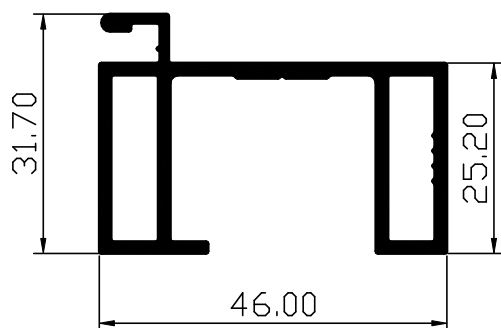

משקוף להרכבה בקיר מסך רגיל וסמקמורלי

$I_{X-X} = 46.72 \text{ cm}^4$
 $I_{Y-Y} = 46.33 \text{ cm}^4$

משקל: 2.054 ק"ג/מ'

117010

חציץ אופקי

$I_{X-X} = 31.71 \text{ cm}^4$
 $I_{Y-Y} = 11.65 \text{ cm}^4$

משקל: 1.701 ק"ג/מ'

117022

סרגל זיגוג ל 37 מ"מ

משקל: 0.412 ק"ג/מ'

117020

סרגל זיגוג ל 28-24 מ"מ

משקל: 0.488 ק"ג/מ'

117032

פרופיל לקבלת רפפות הצללה
לאיוורור