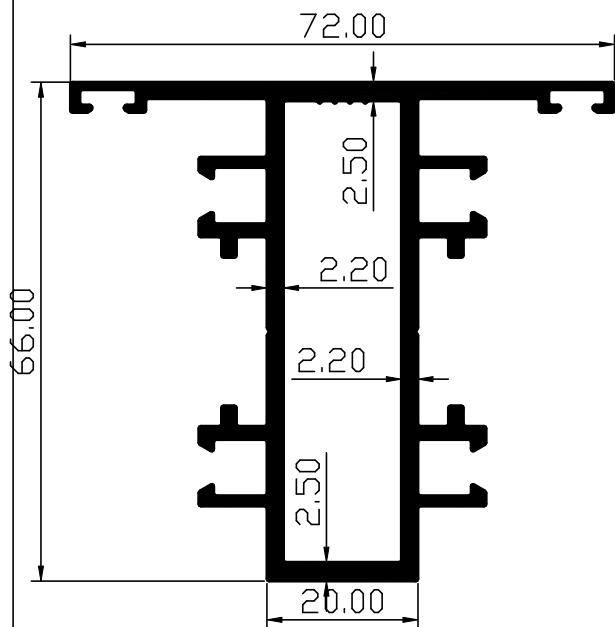

117008

משקוף/כנף/חציץ פתיחה החוצה

$$I_{X-X} = 45.21 \text{ cm}^4$$

$$I_{Y-Y} = 42.43 \text{ cm}^4$$

משקל: 2.053 ק"ג/מ'

117011 תוספת לכנף שנייה

$I_{X-X} = 19.64 \text{ cm}^4$
 $I_{Y-Y} = 5.32 \text{ cm}^4$

משקל: 1.186 ק"ג/מ'

117030 הופך כיוון

$I_{X-X} = 20.39 \text{ cm}^4$
 $I_{Y-Y} = 5.95 \text{ cm}^4$

משקל: 1.218 ק"ג/מ'

117021 חציץ גבוה תחתון

$I_{X-X} = 70.68 \text{ cm}^4$
 $I_{Y-Y} = 229.50 \text{ cm}^4$

משקל: 2.581 ק"ג/מ'

117033

משקוף להרכבה בקיר מסך רגיל וסמקמורלי

$I_{X-X} = 46.72 \text{ cm}^4$
 $I_{Y-Y} = 46.33 \text{ cm}^4$

משקל: 2.054 ק"ג/מ'

117010

חציץ אופקי

$I_{X-X} = 31.71 \text{ cm}^4$
 $I_{Y-Y} = 11.65 \text{ cm}^4$

משקל: 1.701 ק"ג/מ'

117019

משקוף נמוך ללא הלבשה

$I_{X-X} = 28.37 \text{ cm}^4$
 $I_{Y-Y} = 7.16 \text{ cm}^4$

משקל: 1.464 ק"ג/מ'

117017

מחזיק מברשות לחציץ תחתון
לריצוף מדורג

משקל: 0.631 ק"ג/מ'

117018