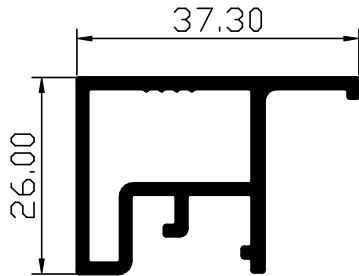

117016

סרגל זיגוג ל-12-6 מ"מ