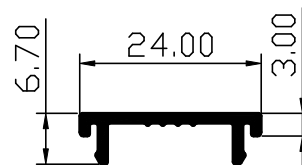

משקל: 0.756 ק"ג/מ'

117014

מכסה תעלה משקוף-כנף